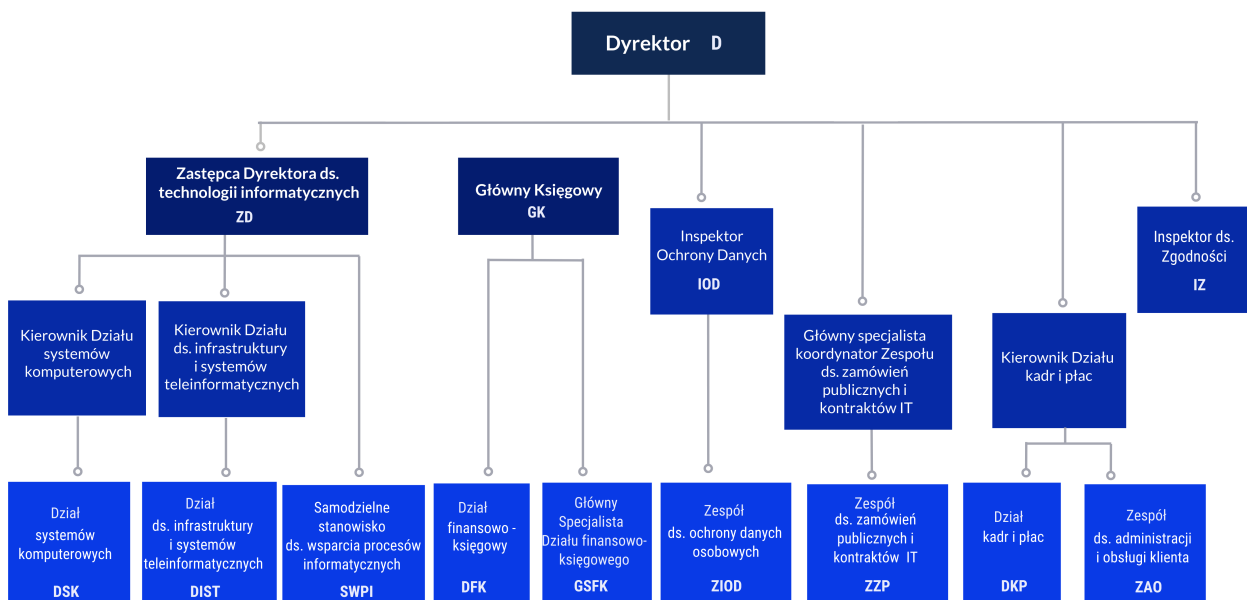

Schemat organizacyjny

SCHEMAT ORGANIZACYJNY CENTRUM USŁUG WSPÓLNYCH MIASTA TYCHY

Szczegółowy zakres obowiązków pracowników na zajmowanym stanowisku pracy określony został w [Regulaminie Organizacyjnym Centrum Usług Wspólnych Miasta Tychy](#).