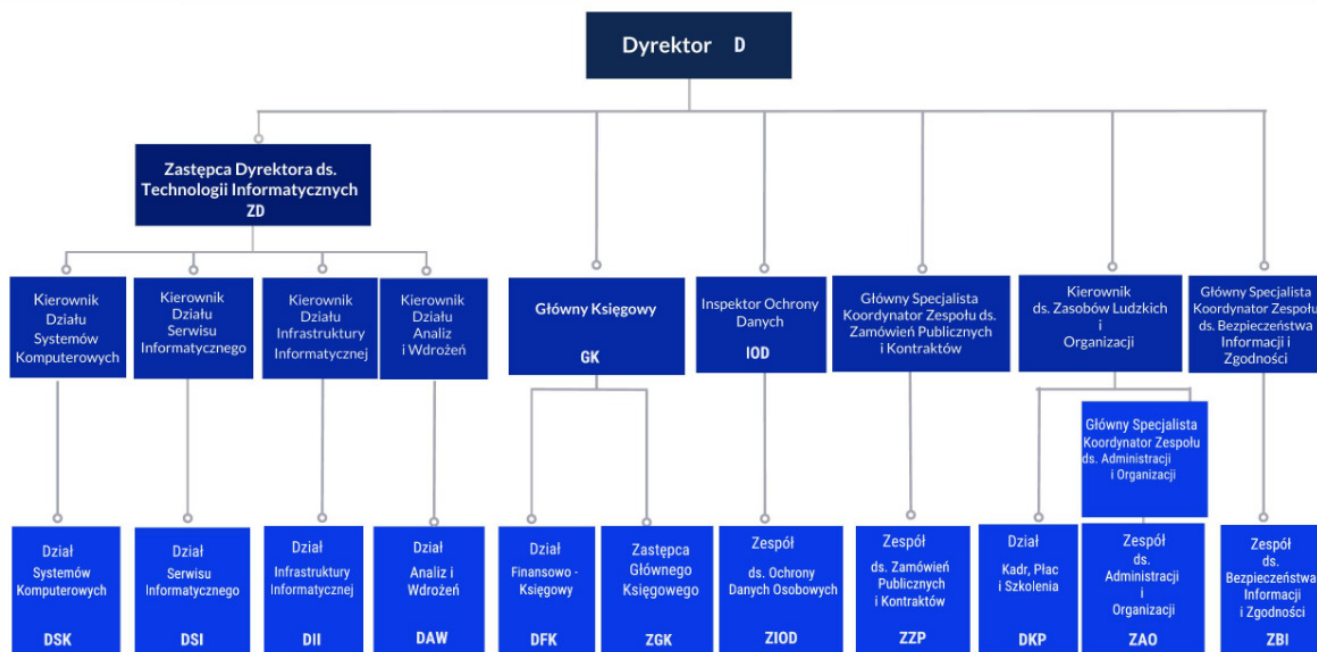

Schemat organizacyjny

SCHEMAT ORGANIZACYJNY CENTRUM USŁUG WSPÓLNYCH MIASTA TYCHY

Z Regulaminem Organizacyjnym obowiązującym w Centrum Usług Wspólnych Miasta Tychy, można zapoznać się [TUTAJ](#).